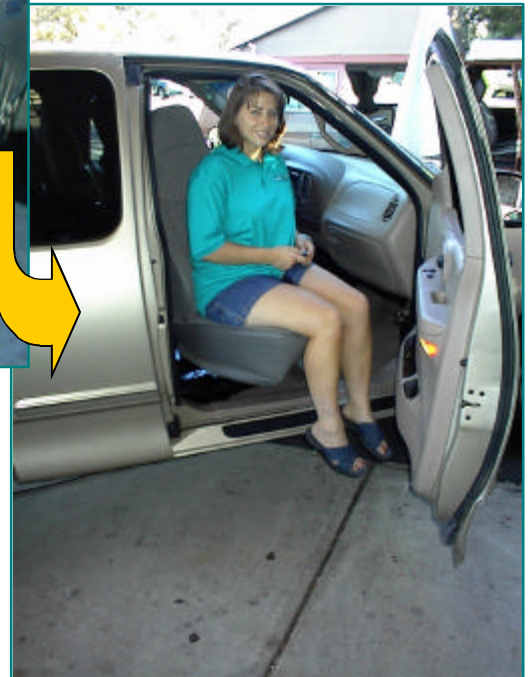

# **EASY REACH**

**Elevador Motorizado Para Asiento De Camionetas**

**El asiento gira y sale completamente del vehículo para facilitar el traslado**

**Utiliza el asiento original del vehículo**

**El elevador se puede usar en cualquier asiento lateral**

**El elevador motorizado para asientos de camionetas EASY REACH permite transferirse fácilmente de la silla de ruedas al asiento de la camioneta.**

**El EASY REACH funciona sacando el asiento de tu camioneta y luego lo baja hasta una altura que te permita hacer una transferencia fácil. Una vez que ya estas en el asiento del vehículo, éste se eleva y rota suavemente y de manera segura hasta su posición original**