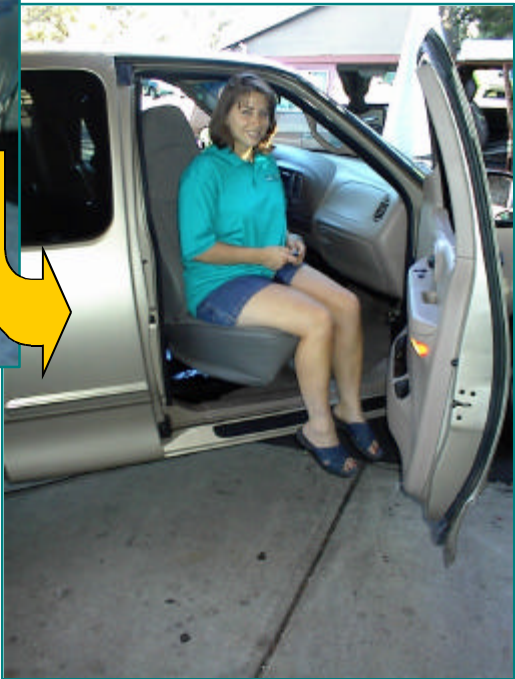

EASY REACH

Power Lift Chair For Trucks

? Le siège sort complètement du véhicule, puis descend jusqu'au niveau du fauteuil roulant

- ? Utilise le siège et les ceintures d'origine
- ? Compact, n'entrave pas l'accès au véhicule pour personnes non-handicapées

Le siège pivotant-sortant EASY REACH Pour Camionnettes vous permet de transférer directement du fauteuil roulant jusqu'au au siège de votre camionnette.

Le EASY REACH fait pivoter, sortir et descendre le siège d'origine jusqu'au niveau du fauteuil roulant pour un transfert facile. L'installation d'un Easy-Reach ne nécessite aucune coupure, ni trous, ni blocage du système de coussin gonflable.